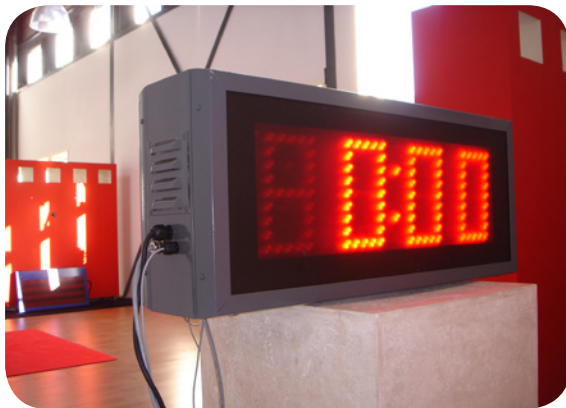

LED'S COMMUNICATE

- Heldere uitlezing
- DCF ontvanger
- Temperatuursensor
- Montagepunten
- 230 VAC aansluiten en klaar

OUTLOOK ELECTRONICS
De Grote Beer 35
5215 MR 's-Hertogenbosch

Tel: 073 - 5037453
Fax: 073 - 5037452

www.outlookelectronics.nl
info@outlookelectronics.nl