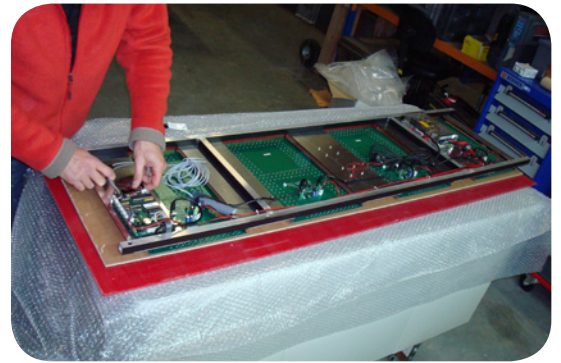

Standaard zijn alle tijd- en temperatuursystemen uitgevoerd met Ultra Bright LED's, welke goed leesbaar zijn in direct zonlicht. De behuizing is geheel van aluminium en de voorplaat is anti reflecterend. Voor altijd de juiste (zomer en winter) tijd wordt een DCF ontvanger meegeleverd. De Temperatuur wordt elektronisch gemeten door een gekalibreerde sensor.

OUTLOOK ELECTRONICS
De Grote Beer 35
5215 MR 's-Hertogenbosch

Tel: 073 - 5037453
Fax: 073 - 5037452

www.outlookelectronics.nl
info@outlookelectronics.nl

LED'S COMMUNICATE

- Heldere uitlezing
- DCF ontvanger
- Temperatuursensor
- Montagepunten
- 230 VAC aansluiten en klaar